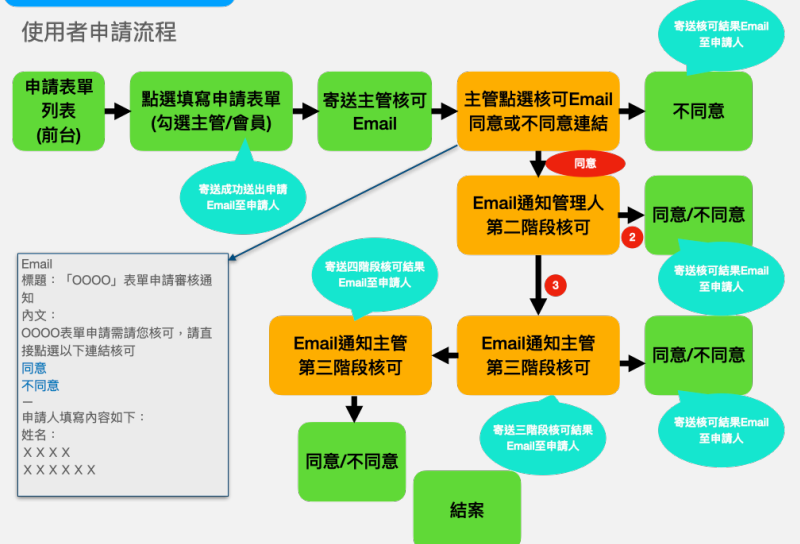

友善操作介面

自由新增節點選單
拖曳調整選單架構
改變後原網址仍然有效

07

多重身份會員

設計會員身份、狀態與欄位
頁面設定不同身份讀取權限
設定模組管理員與次管理員

08

多樣外觀設計

各類模組多樣前台呈現樣式
開放第三方設計版型上傳
一鍵安裝/切換新版型

09

完整國際接軌

頁對頁切換語系
多語系操作介面
無限擴充語系檔

申請表單模組 (選配)

管理員/次管理員新增編輯表單流程

使用者申請流程

Email
標題: 「0000」表單申請審核通知
內文:
0000表單申請需請您核可, 請直接點選以下連結核可
同意
不同意
申請人填寫內容如下:
姓名:
X X X X
X X X X X X

設計各種不同的申請表單流程並分類管理，網站前台顯示設計的表單供填寫，填寫後進入審核流程。

不同階段的審核者收到審核通知 Email 後只需點選 Email 中之同意或不同意連結即可快速完成審核，結果以 Email 通知申請人。管理者可於後台檢視與管理所有申請與審核紀錄。

適用於具有審核流程的各種不同申請表單，如：ISMS 文件表單。