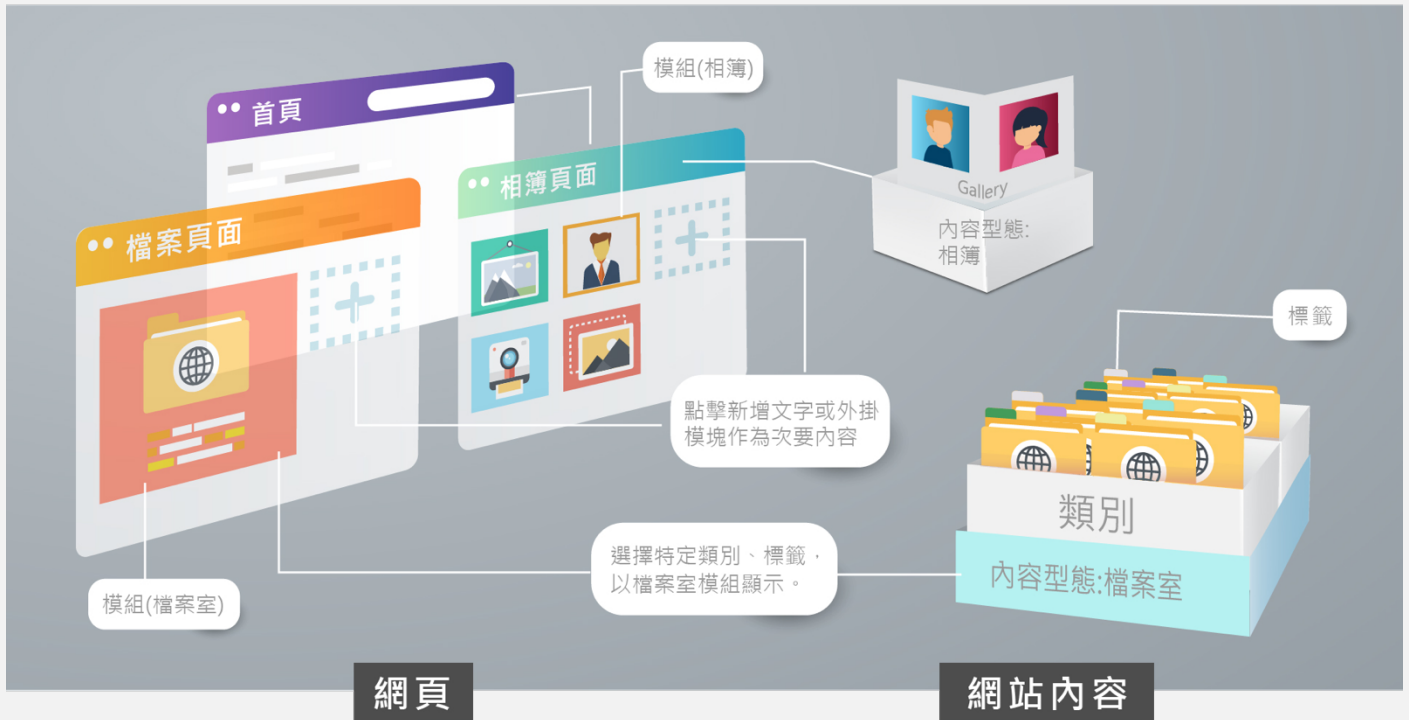

Orbit 雅博網站系統

簡單 造就不簡單

樂高積木堆疊概念擴增網站，需要任何新功能只要找到適合的模組套用即可！

先進資料庫系統堆疊架構豐富內容

以不同資料類型構成的功能模組自由建立選單、頁面或頁面中的區塊，隨著資料庫累積經營建立內容豐富的大型網站。

每一個網頁均由功能模組自資料庫撈取選定類別及標籤的內容構成，版面任意處還可以再配置插入不同功能 Widget，呈現出最豐富的網頁。

採用先進非關聯式資料庫 MongoDB，提供資料庫與功能性擴充的最大彈性，不必擔心資料轉換問題而可以隨時新增功能模組或套用新的版型外觀設計。

網站需要更多功能？

在您網站持續經營成長的路上，隨時可以透過以下三種方式實現對更豐富功能的期待：

01 模組市集選購：所有曾經開發過且對外公開的功能模組都可以於此處找到並下載安裝至您的網站。

02 委託新策科技客製開發：找不到您心目中的網站功能？可以委託新策科技為您的網站專案功能開發。

03 第三方開發：想自己開發或有自己熟悉的合作夥伴開發？沒有問題！我們提供完整的開發說明。

Orbit 雅博網站系統 9 大特色