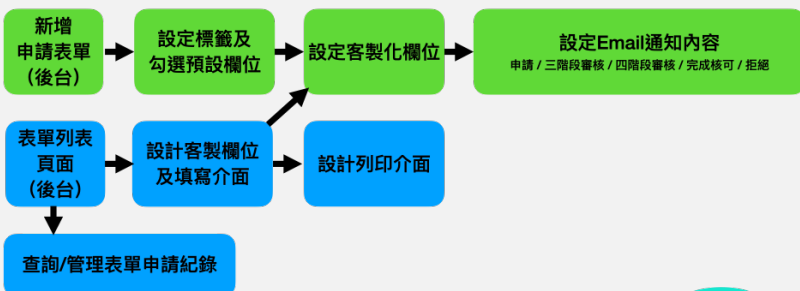

友善操作介面

自由新增節點選單
拖曳調整選單架構
改變後原網址仍然有效

07

多重身份會員

設計會員身份、狀態與欄位
頁面設定不同身份讀取權限
設定模組管理員與次管理員

08

多樣外觀設計

各類模組多樣前台呈現樣式
開放第三方設計版型上傳
一鍵安裝/切換新版型

09

完整國際接軌

頁對頁切換語系
多語系操作介面
無限擴充語系檔

申請表單模組 (選配)

管理員/次管理員新增編輯表單流程

使用者申請流程

Email
標題: 「0000」表單申請審核通知
內文:
0000表單申請需請您核可, 請直接點選以下連結核可
同意
不同意
申請人填寫內容如下:
姓名:
X X X X
X X X X X X

設計各種不同的申請表單流程並分類管理，網站前台顯示設計的表單供填寫，填寫後進入審核流程。