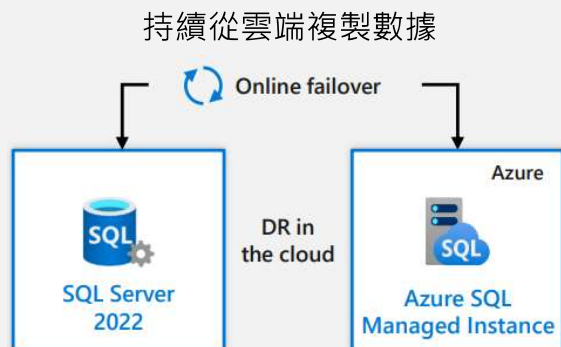

SQL Server 2022

An industry leader in performance and security, powered by Azure

實現資料移轉延續性

透過 Azure SQL Managed Instance 連結
功能實現雲端災害恢復

數據上無縫分析

打破操作和分析存儲之間的壁壘，使用
Azure Synapse Link for SQL Server

SQL Server 軟體保證優惠