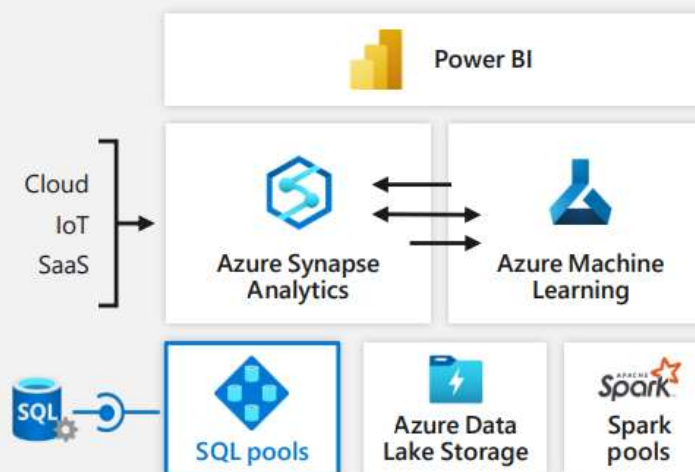

SQL Server 2022

An industry leader in performance and security, powered by Azure

實現資料移轉延續性

透過 Azure SQL Managed Instance 連結
功能實現雲端災害恢復

數據上無縫分析

打破操作和分析存儲之間的壁壘，使用
Azure Synapse Link for SQL Server

SQL Server 軟體保證優惠