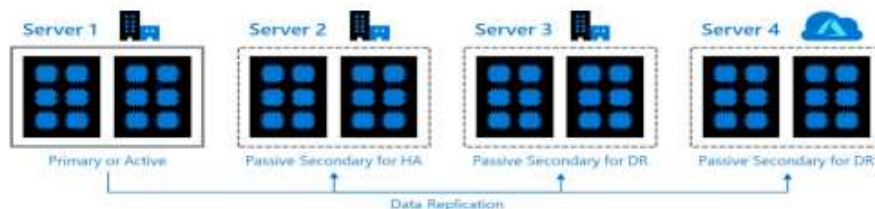

Software Assurance

實體/ 虛擬主機授權容錯移轉(fail-over)

實體/虛擬主機必須指派 L+SA 或訂閱制授權

可以安裝一個 HA Passive 副本&一個 DR Passive副本&一個Azure 執行個體
(只提供一個 DR 副本，若要建置第二個DR副本則需要另外購買授權)

Active cores	12				48 Total cores
Passive cores		12	12	12	
Core licenses	12	0	0	0	12 Total core licenses Purchase six 2-pack SKUs of core subscription licenses or licenses with SA