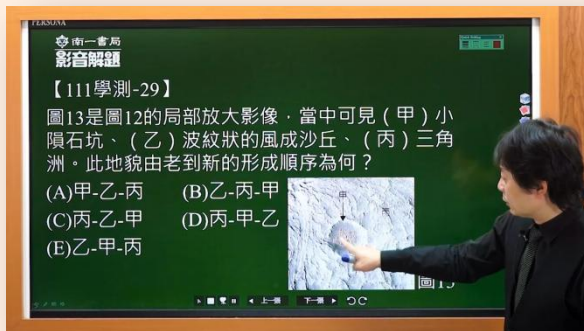

歷屆試題解題影音解析 線上題庫考前刷題

1. 專業教師線上解題影音解析，考前寫題解惑神器，解題碰到不懂的題目立即解決，全天候24小時不限時觀看！
2. NaniStudy海量題庫練習，考前大量刷題熟悉解題手感加快作答速度，可自由選擇難易度、答題數，題型，最優秀的刷題工具幫助解決科目弱點！

教師或學生可以使用PC(作業系統建議為 windows 10或以上) Macbook(macOS Sierra 10.12.6或以上)、平板或手機(請升級至最新版之作業系統，瀏覽器亦升級至最新版)，於網路環境中登入專用網址使用，網頁瀏覽器建議使用 Chrome、safari，頻寬建議16M/3M以上。(Google Chrome、Edge、Safari、Firefox...等瀏覽器皆適用)

產品特色

1. 106-111歷屆學測試題影音解析，每題皆符合108課綱考試範圍，解說詳細清楚容易理解
2. 線上影音課程即點即看，寫題有問題馬上就可以得到解決
3. 線上題庫題數眾多，類型多元，可加強練習若是概念與題型，提高學習成就