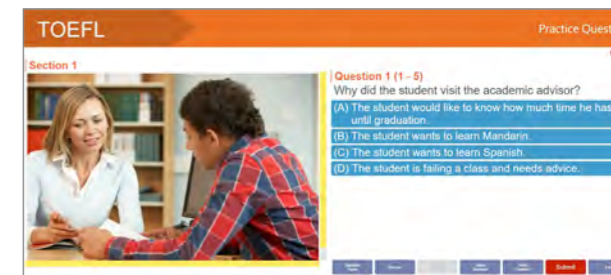

教師功能 - 考試管理
新增 / 刪除或編修考場資訊

教師功能 - 成績管理
進行班級、個人、考試成績查詢

英語檢定測驗包含 GEPT 新題型 (聽力/閱讀) 初級、中級、中高級、TOEIC (新制)，及 CSEPT 第一級、第二級

新增雅思與托福試題

英語檢定測驗

每回各題皆附上中文版完整解析，供學生在每回測驗完成後能夠釐清問題點，不僅逐步掌握高分關鍵、模擬實戰經驗，及加強考試技巧，還可讓備考事半功倍！

聽力測驗介面

閱讀測驗介面

托福擬真試題 + 雅思擬真試題，著重「閱讀」和「聽力」兩大部分考前衝刺

【托福】閱讀測驗介面

【托福】聽力測驗介面

【雅思】閱讀測驗介面

【雅思】聽力測驗介面

日語檢定測驗

- 日本語能力測驗 N5~N3 全真模擬試題每個級別各 8 回，N2~N1 全真模擬試題每個級別各 5 回
- 內容完全仿照官方出題方式及題數，讓學習者有最佳的模擬環境
- 介面操作簡易明瞭，附詳解及中文翻譯，讓學習者奠定答題實力，臨場應試百戰百勝！