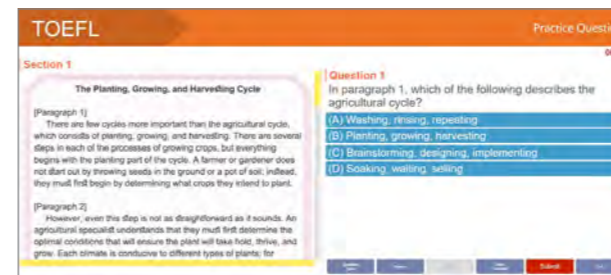

【托福】閱讀測驗介面