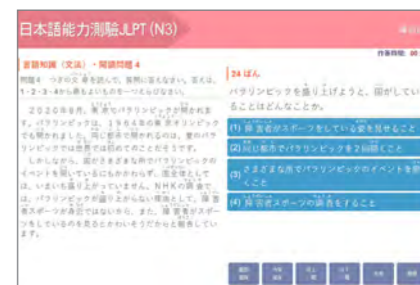

閱讀測驗介面

托福擬真試題 + 雅思擬真試題，著重「閱讀」和「聽力」兩大部分考前衝刺

【托福】閱讀測驗介面

【托福】聽力測驗介面

【雅思】閱讀測驗介面

【雅思】聽力測驗介面

日語檢定測驗

- 日本語能力測驗 N5~N3 全真模擬試題每個級別各 8 回，N2~N1 全真模擬試題每個級別各 5 回
- 內容完全仿照官方出題方式及題數，讓學習者有最佳的模擬環境
- 介面操作簡易明瞭，附詳解及中文翻譯，讓學習者奠定答題實力，臨場應試百戰百勝！

學生練習清單

自由選擇回數與測驗題型，可反覆練習不限時間及次數

聽力測驗介面

練習模式下可反覆點選聽取題目音檔

閱讀測驗介面

操作畫面簡潔，題目及作答選項檢視清楚

題庫管理

可設定各回數使用狀態，彈性搭配運用，管理簡便