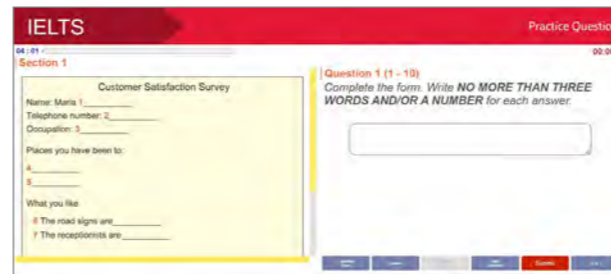

閱讀測驗介面

托福擬真試題 + 雅思擬真試題，著重「閱讀」和「聽力」兩大部分考前衝刺

【托福】閱讀測驗介面

【托福】聽力測驗介面

【雅思】閱讀測驗介面

【雅思】聽力測驗介面

日語檢定測驗

- 日本語能力測驗 N5~N3 全真模擬試題每個級別各 8 回，N2~N1 全真模擬試題每個級別各 5 回
- 內容完全仿照官方出題方式及題數，讓學習者有最佳的模擬環境
- 介面操作簡易明瞭，附詳解及中文翻譯，讓學習者奠定答題實力，臨場應試百戰百勝！

學生練習清單

自由選擇回數與測驗題型，可反覆練習不限時間及次數

聽力測驗介面

練習模式下可反覆點選聽取題目音檔

閱讀測驗介面

操作畫面簡潔，題目及作答選項檢視清楚

題庫管理

可設定各回數使用狀態，彈性搭配運用，管理簡便