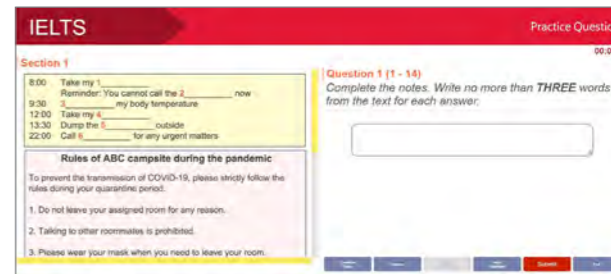

閱讀測驗介面

托福擬真試題 + 雅思擬真試題，著重「閱讀」和「聽力」兩大部分考前衝刺

【托福】閱讀測驗介面

【托福】聽力測驗介面

【雅思】閱讀測驗介面

【雅思】聽力測驗介面

日語檢定測驗

- 日本語能力測驗 N5~N3 全真模擬試題每個級別各 8 回，N2~N1 全真模擬試題每個級別各 5 回
- 內容完全仿照官方出題方式及題數，讓學習者有最佳的模擬環境
- 介面操作簡易明瞭，附詳解及中文翻譯，讓學習者奠定答題實力，臨場應試百戰百勝！

學生練習清單

自由選擇回數與測驗題型，可反覆練習不限時間及次數

聽力測驗介面

練習模式下可反覆點選聽取題目音檔

閱讀測驗介面

操作畫面簡潔，題目及作答選項檢視清楚

題庫管理

可設定各回數使用狀態，彈性搭配運用，管理簡便