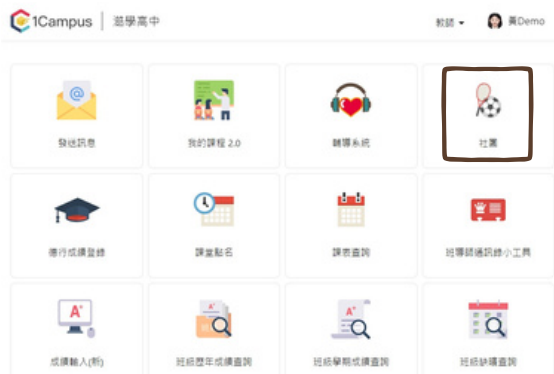

# 社團 模組

將所有的作業回歸給真正的使用者  
 學生可於 1Campus.net 查詢社團介紹及選社作業  
 社團指導老師也可以透過網頁查詢社團學生資料及輸入社團成績  
 有效減少行政人員「重工」的時間成本，更結省了紙本資料的資源浪費

## 服務整合平台

以 1Campus.net 做為系統平台，  
 學生透過網頁進行線上選社

## 輕鬆擁有社團專屬介紹頁面

透過校務系統管理社團照片、  
 簡介、選社限制等資訊。