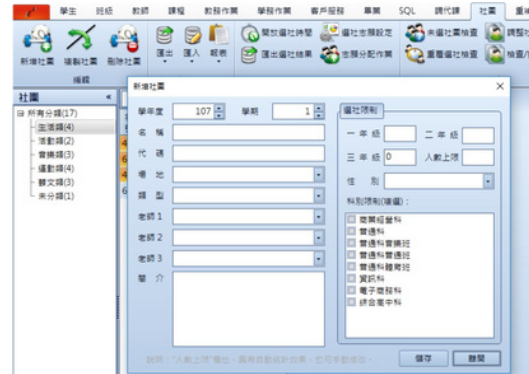

# 社團 模組

將所有的作業回歸給真正的使用者  
 學生可於 1Campus.net 查詢社團介紹及選社作業  
 社團指導老師也可以透過網頁查詢社團學生資料及輸入社團成績  
 有效減少行政人員「重工」的時間成本，更結省了紙本資料的資源浪費

## 服務整合平台

以 1Campus.net 做為系統平台，  
 學生透過網頁進行線上選社

## 輕鬆擁有社團專屬介紹頁面

透過校務系統管理社團照片、  
 簡介、選社限制等資訊。