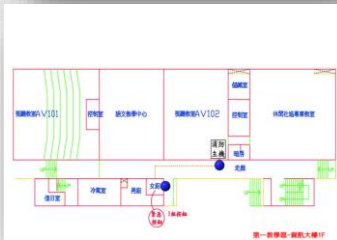

EM-600緊急對講/影像/廣播整合系統

✓ 系統介紹

應用功能:

1. 結合電子平面圖，顯示緊急求救點實際位置
2. 整合緊急求救/監視系統/電子圍籬，統一顯示狀況位置於電子平面圖
3. 多元即時通報，包括：
 - 螢幕跳圖跑馬字幕，顯示求救點平面圖及求救點位置。
 - 自動Call out手機、分機，立即對講。
 - 亦可同步透過LINE、簡訊、eMail發布求救訊息。
4. 處理經過記載備查，高可靠責任行為，歷程記錄
5. 可擴充即時通報，數位廣播，求救對講，影像，行動，軟體更新，備援模組
6. 支援600註冊授權