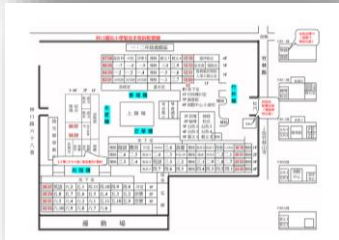

EM-600緊急對講/影像/廣播整合系統

✓ 系統介紹

應用功能:

1. 結合電子平面圖，顯示緊急求救點實際位置
2. 整合緊急求救/監視系統/電子圍籬，統一顯示狀況位置於電子平面圖
3. 多元即時通報，包括：
 - 螢幕跳圖跑馬字幕，顯示求救點平面圖及求救點位置。
 - 自動Call out手機、分機，立即對講。
 - 亦可同步透過LINE、簡訊、eMail發布求救訊息。
4. 處理經過記載備查，高可靠責任行為，歷程記錄
5. 可擴充即時通報，數位廣播，求救對講，影像，行動，軟體更新，備援模組
6. 支援600註冊授權