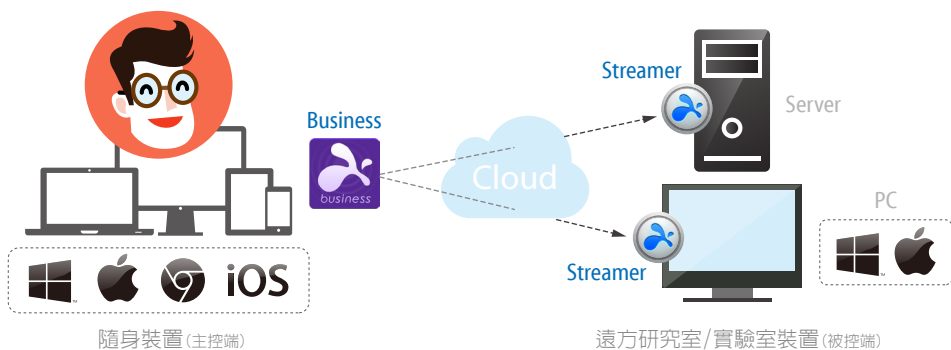

來往研究室的路，最短、最即時

Splashtop Business Access 遠端連線與居家辦公，資料輕鬆帶著走

- ✓ 遠方電腦開機，省電環保
- ✓ 跨平台連線，彈性運用隨身裝置
- ✓ 檔案拖曳傳輸，無需再上傳下載
- ✓ 遠端檔案本地列印，立即收取文件
- ✓ 文字交談，有效溝通協作
- ✓ 直覺化操作介面，簡單易用
- ✓ 絕佳的影音串流能力，畫面不延遲

遠端指導學生課業

操控簡報走動演講

讓廠商連線維護我的電腦

下課後即時觀看研究狀況

隨時觀看家中監控影像

跨地區教材交流共享