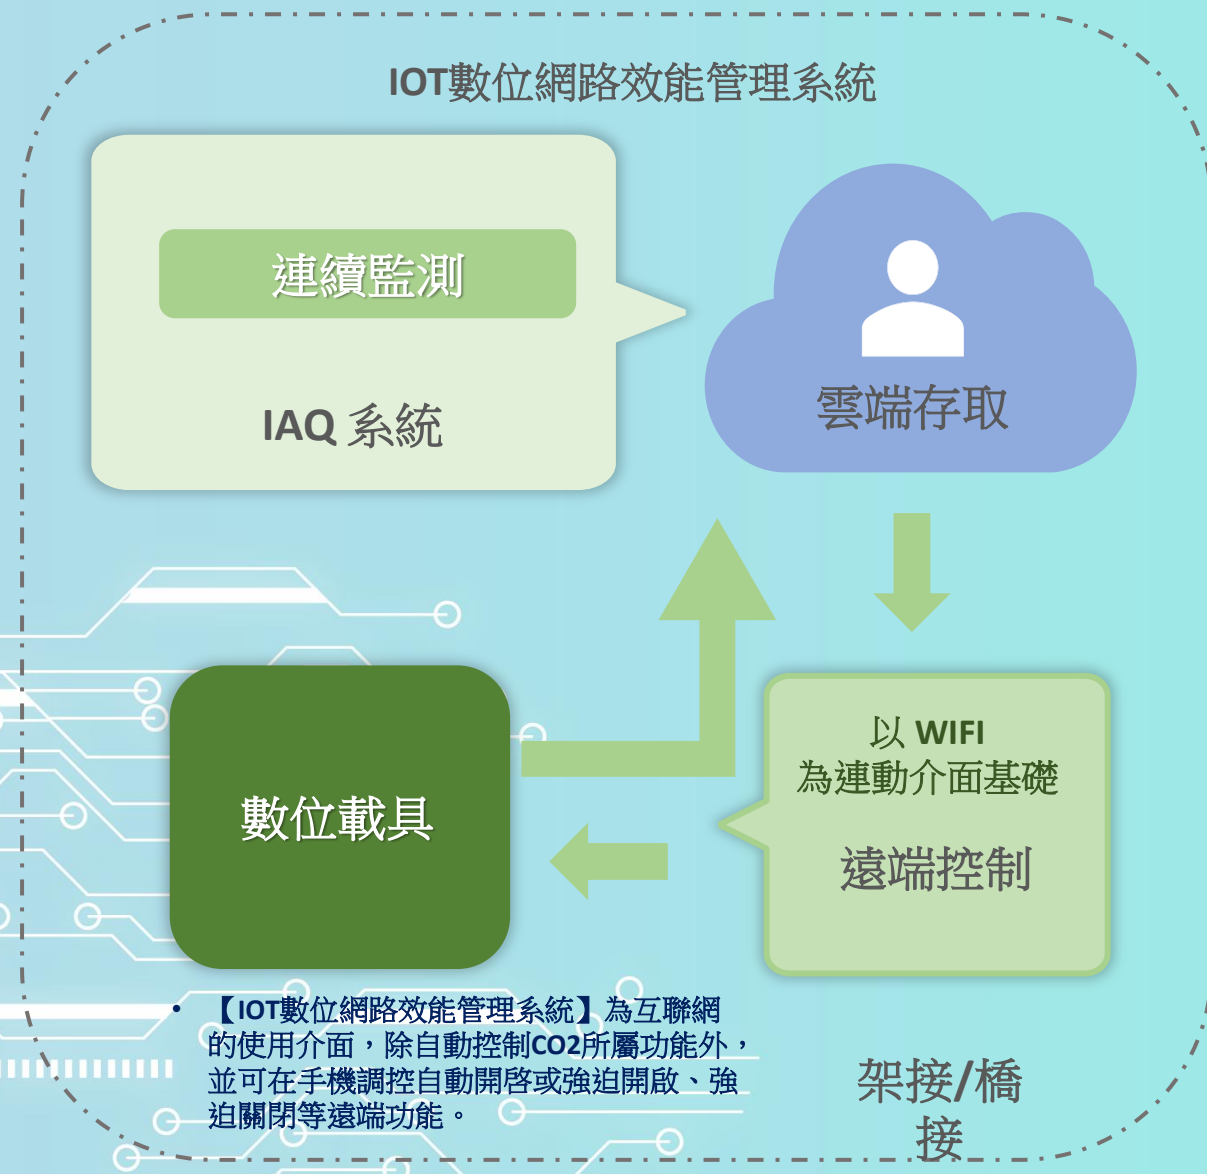

IOT數位網路效能管理系統

虛擬軟體

- **針對IOT優化**：專門為物聯網設計的監控功能，確保所有IOT設備能在最佳狀態下運作。
- **自動故障偵測與診斷**：系統能夠自動偵測網路問題並提供初步診斷，幫助用戶快速定位和解決問題。
- **遠程訪問與控制**：支持遠程訪問和控制功能，使用者可以隨時隨地管理他們的IOT設備，提高工作效率。
- **數據加密與安全**：提供高級的數據加密和安全措施，保護用戶的數據和設備免受未授權訪問。