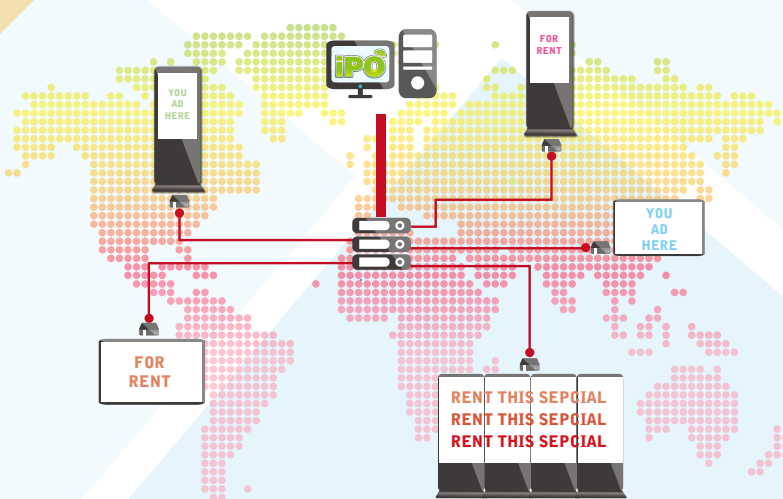

產品特色

本系統採取先進技術，結合資訊發佈業務特點，推出“集中管理製作，網點即時資訊發佈，並可生動地進行互動銷售。”的資訊發佈系統，構建數位多媒體統一互動行銷管理平臺。

系統注重功能完善性的同時，更注重實際應用優化，擁有便捷節目製作，絢麗播放效果，嚴謹許可權管理，安全系統運行，強大系統擴展等功能特點。

直覺式 UI 拖拉操作

具有易於操作的拖曳使用介面、視覺化的管理介面、快速編排撥放節目單、直覺式設定派送。

設備管理、監控機制齊備

藉由中央管控功能，可隨時監控系統運作。

支援豐富格式及訊息來源介面

多樣(Widget)功能，如氣象頻道、RSS新聞、自訂區塊HTML...，可在同一區塊依排程顯示不同widget，多樣性變化。

支援多種多媒體格式

支援超過30種的多媒體格式及線上影音串流，可以播放電視節目、網路影片、簡報、靜態圖片、動態影音等。

圖形化播放清單及排程顯示

拖曳設定播放時段。空白時段，播放墊檔節目，估算時間庫存，作為銷售廣告時段的依據。

豐富的廣告設計元件

內建豐富的廣告編輯設計元件，如時鐘、跑馬燈、文字框、布告欄等小工具，幫助您快速完成廣告節目編輯。

產品架構

雲端網路架構圖