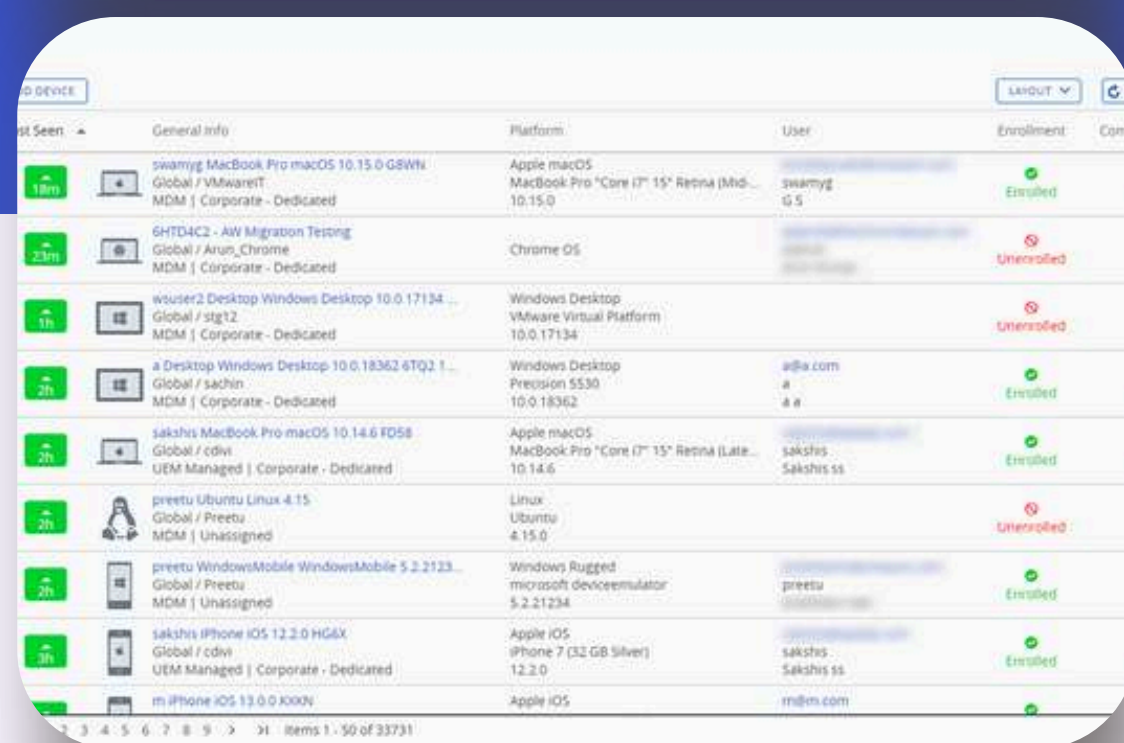

裝置管理郵件整合元件軟體

產品介紹

裝置管理郵件整合元件軟體(含100D軟體授權)提供多項功能：

- 安全郵件存取，在行動裝置和公司郵件伺服器之間建立安全連線。所有郵件流量都透過整合元件傳輸，可執行郵件過濾、加密和其他安全檢查，以降低資料外洩的風險
- 集中式政策管理，包括管理主控台參數配置樣版、管理政策樣版，簡化管理流程
- 裝置合規性檢查，檢查行動裝置是否符合公司安全政策。
- 全能涵蓋裝置註冊、使用生命周期
- 授權期間一年

需求規格

使用 Appliance 方式部署