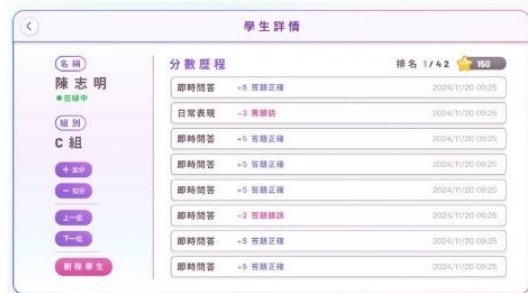

ChromeOS

主要功能說明

1

使用時數統計

- 登入使用時數統計
- 使用者使用效率統計
- 可進行分校、分班、分年段等方式進行篩選
- 可進行時間的區間篩選週、月、年

2

功能使用統計

- 可進行教學功能使用統計
- 可分功能進行篩選進行統計
- 可進行全縣市、全校、全班同層級進行統計

3

學生成績查詢

- 可進行學生的課堂活動成績進行查詢
- 在雲端平台記錄每一次教學活動成績
- 可進行瀏覽學生的成績與作答歷程

4

學習表現查詢

- 可進行學生的課堂加扣分歷程查詢
- 查閱學生的課堂表現評語與紀錄
- 進行學生課堂表現的加扣分修改