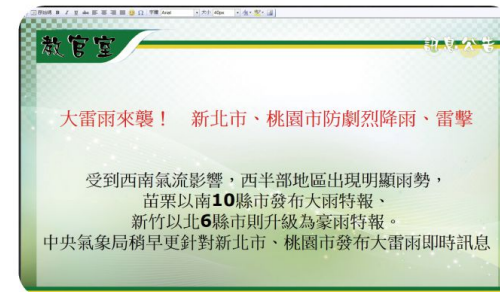

### 授控端點授權

### 英聽預約排程播放

系統提供預約排程播放：使用者可上網預約播放排程，可預約當天、隔天、一星期、一個月...之播放排程，於指定時間開啓選單自動播放，於指定結束播放時間關閉主控端及教室端設備。