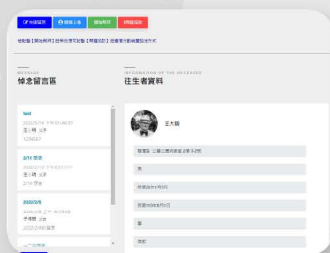

親友帳號管理

專業版

／ 不限使用數授權，增加網路追思留言、生平事蹟、家族交流園地 ／

可提供機關一套網路祭拜平台標準版系統，提供民眾申請帳號、上傳照片、追思留言及編輯往生者生平事蹟服務，機關人員可透過後台管理帳號及民眾上傳之照片。

祭拜首頁

祭拜悼念區

生平事蹟

產品特色