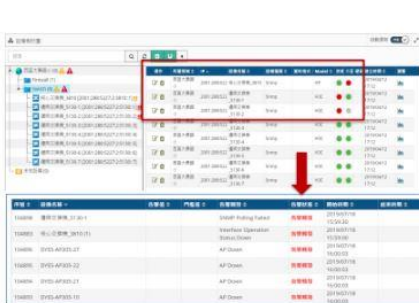

智慧醫療行動平台系統(管理者端)

產品介紹

輕鬆移動至病患區、快速佈署隔離病房，連接院內私有雲，保護病患隱私，無資安外洩疑慮，可以輕鬆整合各種影像儀器設備，資料自動彙整

軟體畫面

商品特色

- 1.可介接多種量測設備 如血氧、血壓、陽壓呼吸器、智能眼鏡、智能手錶等
- 2.病患資料、歷史量測記錄、備註記錄個人病情
- 3.量測數據統計、設備使用狀況，支援報告圖表匯出
- 4.設備管理：監控連線狀態、分類控管、設定各項量測標準值