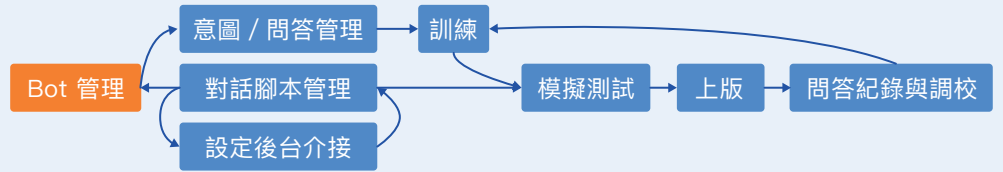

Conversational AI

對話式服務生成平台

高效資訊服務新介面

只要一句話或一個點選

企業 **老闆** **員工** **客戶** 都能輕鬆查找所需資料！

快速實現企業對話服務應用的解決方案

對話式服務生成平台

- 提供少寫 (免寫) 程式即可建立 / 模擬 / 評估 / 發佈 Bot 的工具
- 提供 AP 介接設定
- 提供自然語言訓練能力

能建立多個 **領域機器人** | 建置、設計、模測、上架一氣喝成
 機器人可持續 **擴增服務** | 多腳本多輪對話、支援意圖 / 問答、介接企業後台

▲ 多機器人管理介面

▲ 問答內容維護功能

▲ 對話腳本規劃與 API 設定

企業即時通

- 對企業提供自主、安全的地端 EIM
- 支援多樣化 / 雙向 Bot 應用體驗
- 整合企業組織帳戶

極簡操作

聯絡人與機器人
兩頁就夠用