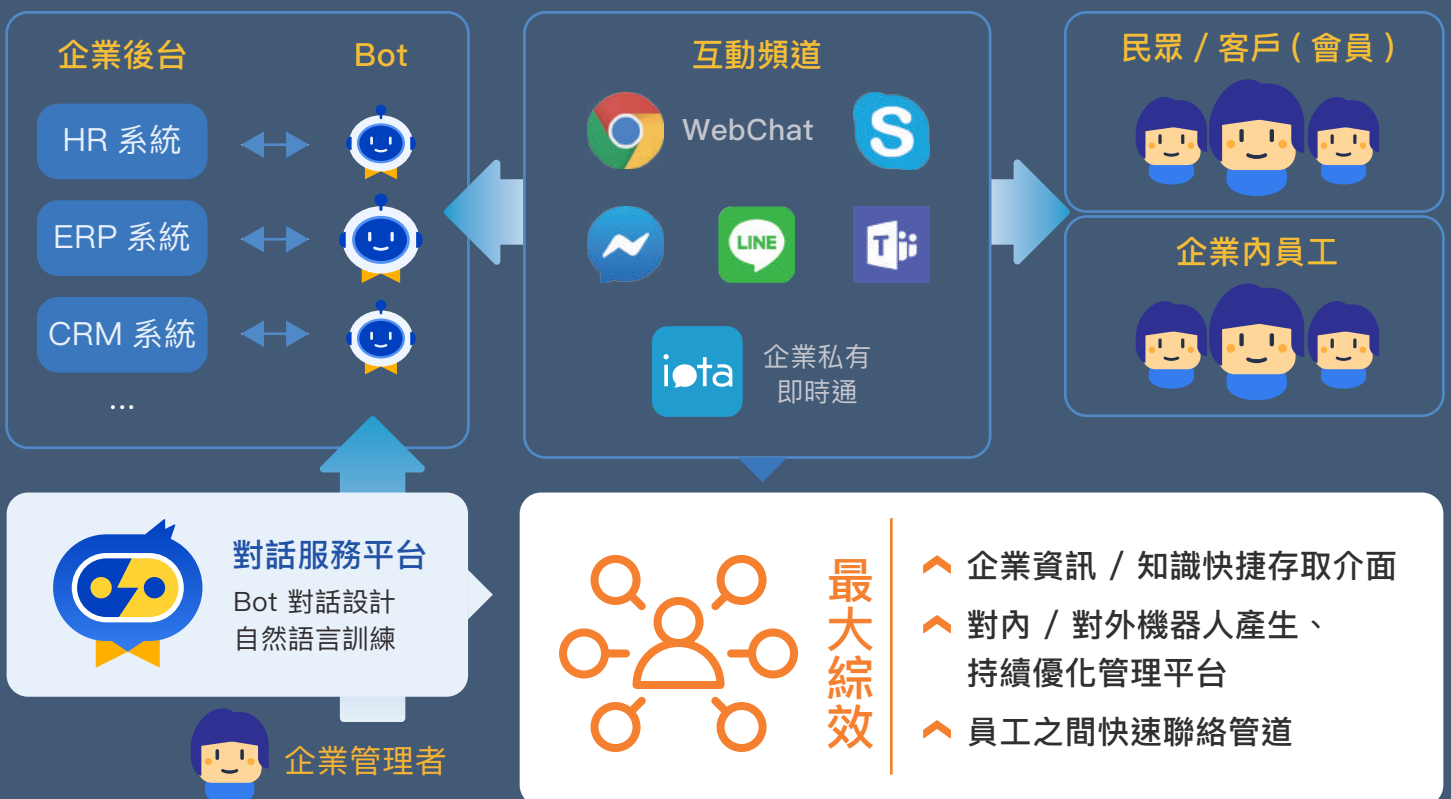

Conversational AI

對話式服務生成平台

高效資訊服務新介面

只要一句話或一個點選

企業 **老闆** **員工** **客戶** 都能輕鬆查找所需資料！

快速實現企業對話服務應用的解決方案

對話式服務生成平台

- 提供少寫 (免寫) 程式即可建立 / 模擬 / 評估 / 發佈 Bot 的工具
- 提供 AP 介接設定
- 提供自然語言訓練能力

能建立多個 **領域機器人** | 建置、設計、模測、上架一氣喝成
 機器人可持續 **擴增服務** | 多腳本多輪對話、支援意圖 / 問答、介接企業後台

▲ 多機器人管理介面

▲ 問答內容維護功能

▲ 對話腳本規劃與 API 設定

企業即時通

- 對企業提供自主、安全的地端 EIM
- 支援多樣化 / 雙向 Bot 應用體驗
- 整合企業組織帳戶

極簡操作

聯絡人與機器人
兩頁就夠用

已 / 未讀名單
簡單也能深入

企業自上貼圖
營造專屬的文化氣質

支援跨平台、同時多裝置
 無需備份資料就能更換手機或切換平台
 手機 Android / iOS
 桌機 Windows Mac OS

支援常用溝通功能
貼圖、附檔、定位、掃碼