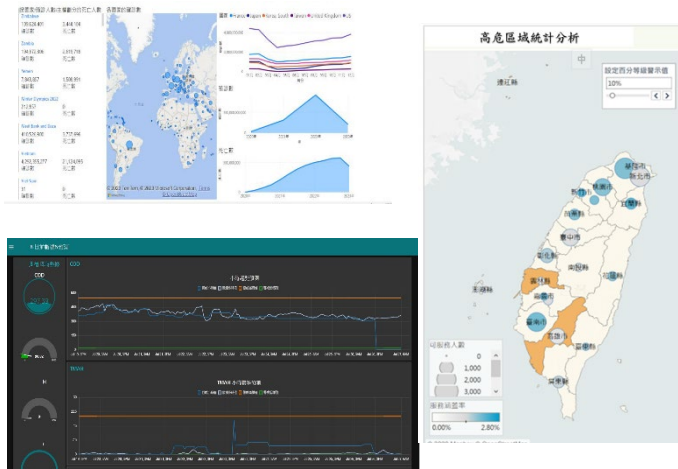

# UBI 數位儀表版管理系統

## 專為政府業務部門展現績效及解決問題的決策系統

- ◇ 可多來源數據（API、FTPS、文檔、社交媒體）整合。
- ◇ 資料倉儲系統處理轉換數據。
- ◇ 數據分析、機器學習、商業應用。
- ◇ 可視化、網頁展示、系統集成。

- 資安控管：須登入後才可看到儀表板，可依資安等級要求擴充雙因素驗證，登入後可依權限看到不同的儀表板
- 可依不同需求客制化開發各種報表

## 資料分析與結果呈現

- ◇ **多維度分析**  
進行多角度、多層次的資料分析，揭示資料間的內在關係和規律。
- ◇ **視覺化呈現**  
通過圖表等視覺化方式展示分析結果，使資料更加直觀易懂。
- ◇ **即時監測與查詢**  
提供即時資料監測和查詢功能，方便使用者隨時取得最新資料。
- ◇ **指標交叉分析**  
對多個指標進行交叉分析，揭示其相