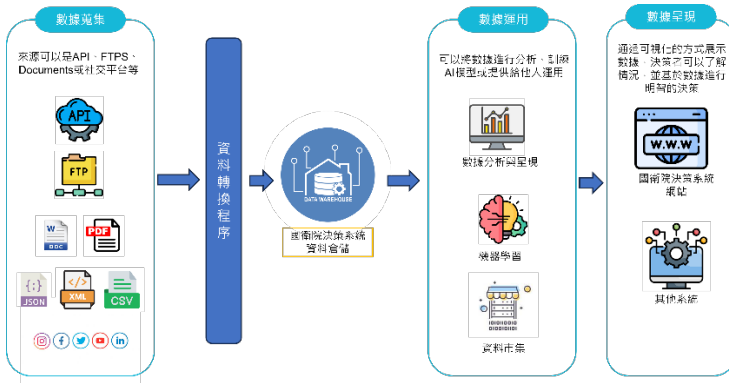

# UBI 數位儀表版管理系統

## 專為政府業務部門展現績效及解決問題的決策系統

- ◇ 可多來源數據（API、FTPS、文檔、社交媒體）整合。
- ◇ 資料倉儲系統處理轉換數據。
- ◇ 數據分析、機器學習、商業應用。
- ◇ 可視化、網頁展示、系統集成。

- 資安控管：須登入後才可看到儀表板，可依資安等級要求擴充雙因素驗證，登入後可依權限看到不同的儀表板
- 可依不同需求客制化開發各種報表

## 資料分析與結果呈現

- ◇ **多維度分析**  
進行多角度、多層次的資料分析，揭示資料間的內在關係和規律。
- ◇ **視覺化呈現**  
通過圖表等視覺化方式展示分析結果，使資料更加直觀易懂。
- ◇ **即時監測與查詢**  
提供即時資料監測和查詢功能，方便使用者隨時取得最新資料。
- ◇ **指標交叉分析**  
對多個指標進行交叉分析，揭示其相