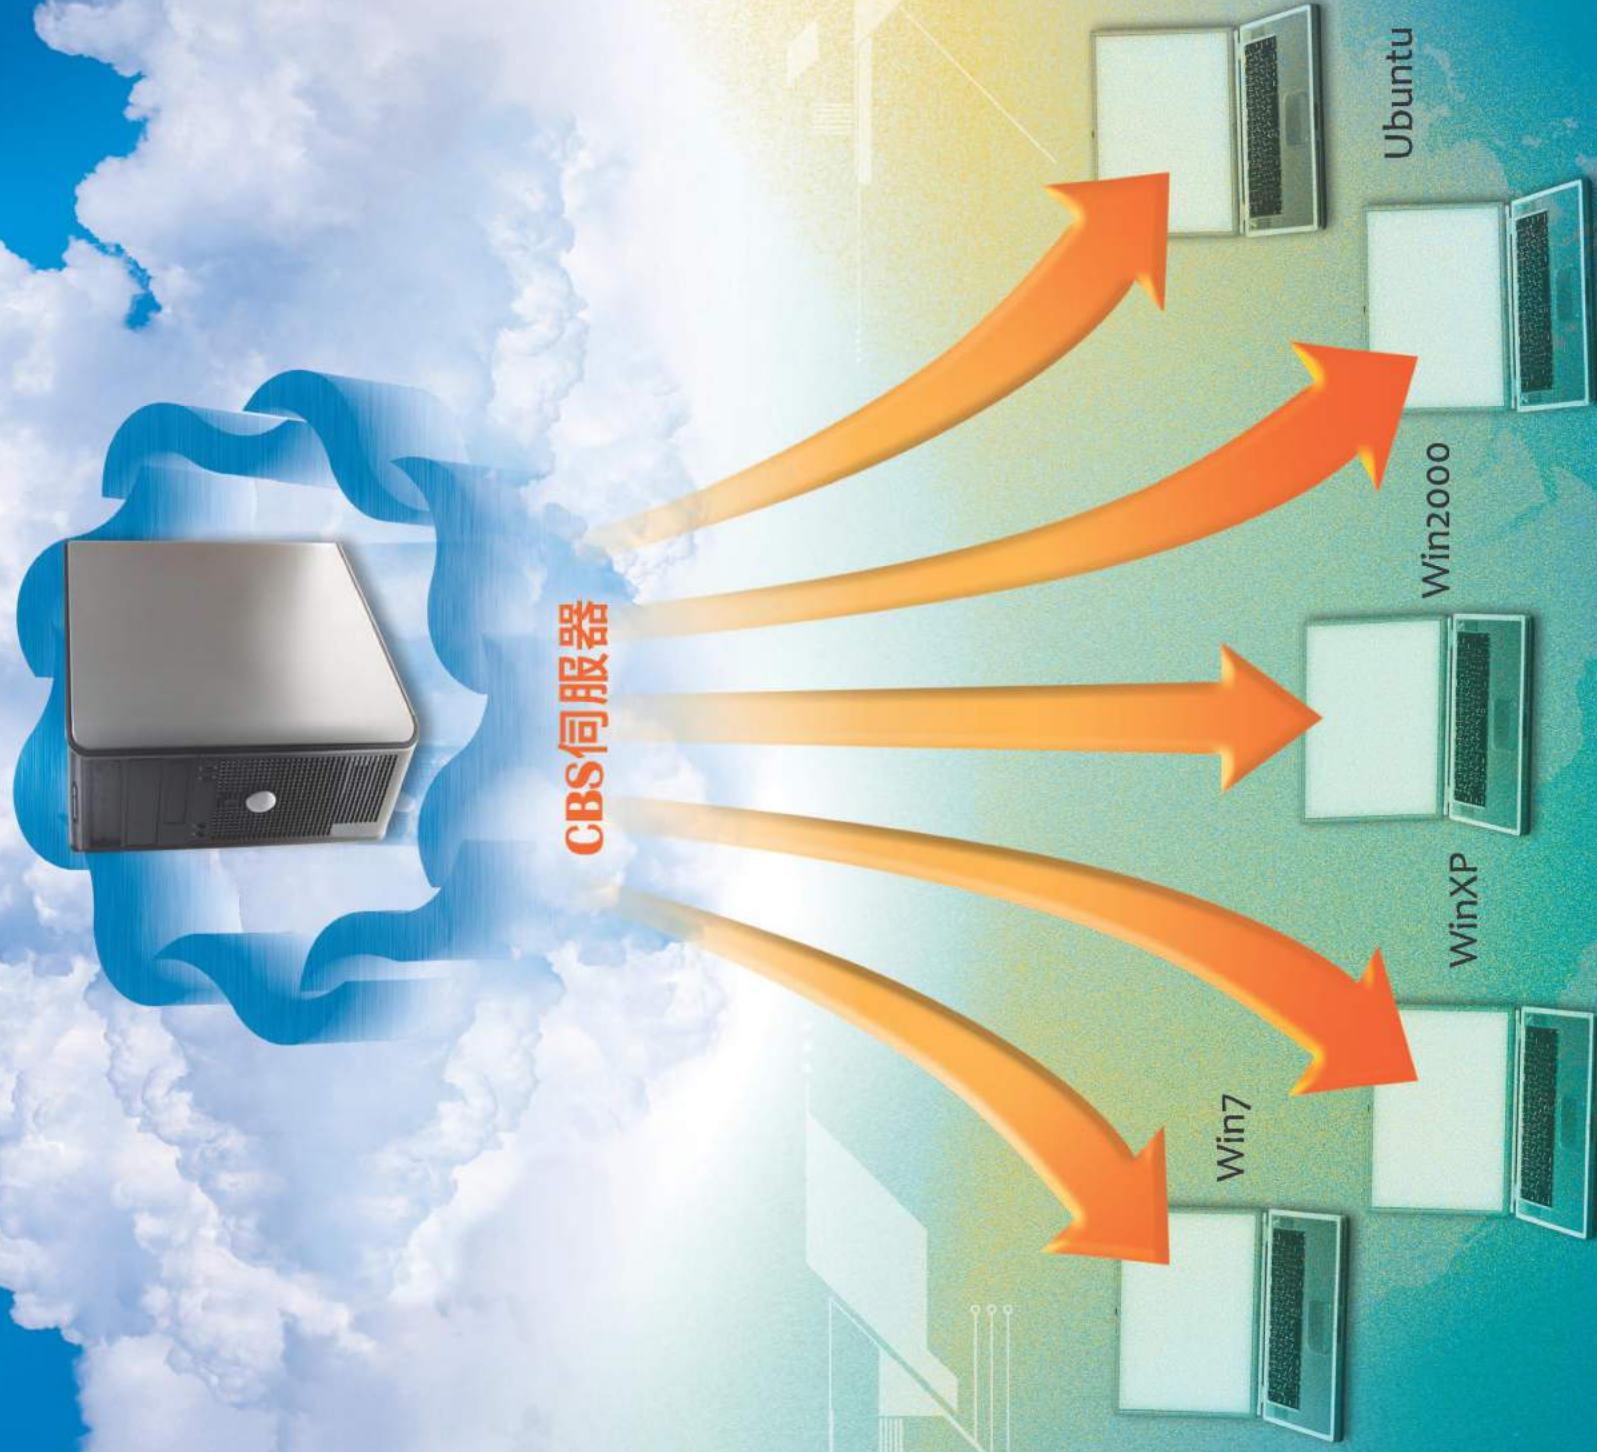

# CBS 雲端開機系統

- 用最簡單的方法管理一堆電腦
- 用最多元的方式提供多重系統
- 用最嚴謹的方式做到資安防護

### | 產品特點 |

**01 帳戶使用機制** 使用者可以在不同電腦登入，將自動導向帶入用戶端個人磁碟及桌面。

**02 跨路由服務，輕鬆建構雲端開機環境** 雲端開機伺服器可建置於INTERNET或INTRANET位置，透過路由轉換輕鬆進入雲端開機。

**03 集中式系統管理環境快速佈署** 提供用戶集中存取，軟體一次安裝即可完成所有更動。

**04 負載平衡及熱備援 (HA)，達Not Stop服務** 提供伺服器負載平衡及熱備援機制，自動分配用戶連線伺服器，並當單一伺服器故障時，用戶可自動連線正常服務伺服器存取。