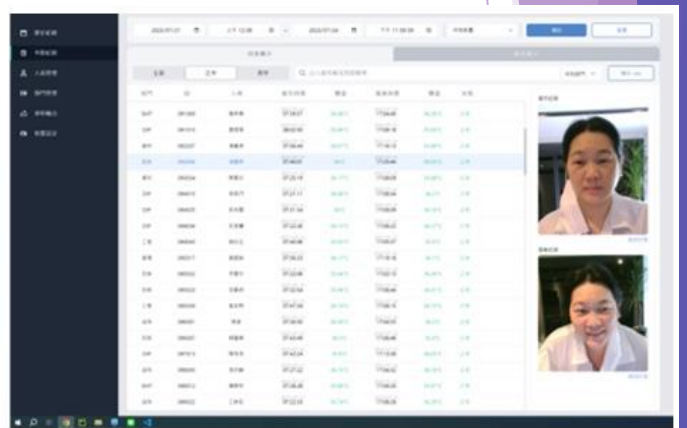

# 智慧門禁辨識系統(人臉辨識模組)

## 產品介紹

智慧門禁辨識系統能即時收集刷卡資料、有效卡片的即時上下載、對人員進出監控(DIn異常監控)，並進行Web化管理。此系統為客制化服務，提供擴充機制(可擴充多種刷卡應用模組，如食勤、樓層管制)，供資訊人員擴充或修改刷卡資料的處理流程，並有多樣化條件的查詢及結果匯出，以提供系統API與資訊系統整合。

## 軟體畫面

**建議售價**  
**NT\$40,000**