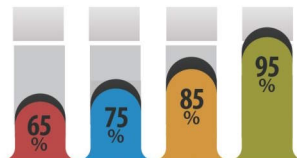

100%
統計分析

100%
競爭優勢

顛覆傳統 · 徹底創新

華通閱問卷系統

100% 統計分析 | 100% 競爭優勢 | Image Solution Provider
華通資訊
InfoAcer
 華通閱問卷系統

- 自行設計/列印閱問卷卡(紙)
- 便捷閱問卷卡(紙) 模板管理
- 支援閱問卷卡(紙) 與條碼辨識
- 多樣豐富的統計分析報表
- 匯出文字資訊與影像
- 專屬的客製化製作需求

落實調查分析的最佳推手