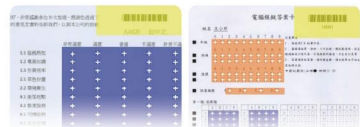

100%
統計分析

100%
競爭優勢

顛覆傳統 · 徹底創新

華通閱問卷系統

100% 統計分析 | 100% 競爭優勢 | Image Solution Provider
華通資訊
InfoAcer
 華通閱問卷系統

- 自行設計/列印閱問卷卡(紙)
- 便捷閱問卷卡(紙) 模板管理
- 支援閱問卷卡(紙) 與條碼辨識
- 多樣豐富的統計分析報表
- 匯出文字資訊與影像
- 專屬的客製化製作需求

落實調查分析的最佳推手

華 通資訊推翻顛覆傳統閱問卷辨識模式，讓您透過大眾的編輯軟體自行隨心所欲的設計與列印閱問卷卡(紙)，不需再使用制式閱問卷卡(紙)，填寫完後的閱問卷卡(紙)，經由系統透過高速掃描器進行答案卡掃描，系統自動影像處理與辨識(批閱)，立即達到文件數位化，快速取得閱問卷卡(紙)結果數據、分數與報表。

1 自行設計/列印閱問卷卡(紙)

可於Word、Excel、Photoshop等任何文字排版編輯軟體設計閱問卷卡(紙)，且使用一般影印紙透過印表機、影印機、或其他辦公列印設備列印黑白或彩色，即可立即使用。

2 便捷模板編輯與管理

可自由設定閱問卷卡(紙)區塊，包括：定位點、頁碼、條碼、客觀題(劃記選擇題)、主觀題(手寫問答題)等，完成模板定義儲存後，透過便捷的管理介面，模板方便重複應用與使用。

3 閱問卷卡(紙)與條碼辨識

- 支援填滿、打勾、打叉劃記方式
- 支援矩形與圓形劃記格辨識
- 支援條碼辨識
包含一維條碼以及二維條碼(DataMatrix, PDF-417, QR-Code)

4 快速辨識結果校正介面

系統辨識完成後自動分類正常區與問題區，點選問題區明細清單時，原始閱問卷卡(紙)影像為背景，將辨識結果重疊顯示於其上，而不符合規範的劃記格會以顏色標示，讓使用者快速明瞭劃記狀況，修正後系統立即更新。

5 快速調閱問卷卡(紙)影像

使用者可透過閱問卷卡(紙)相關資訊例如：條碼資訊、個人塗填資訊、主觀題登打資訊等欄位，搭配多欄位的布林條件，快速查詢到目標閱問卷卡(紙)的影像以及辨識結果，不再像以往需花費大量時間翻找。