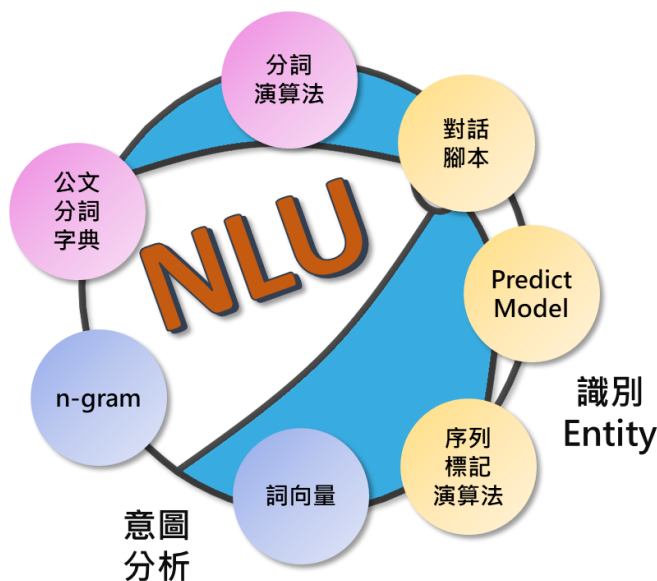

# CMS-PO 智慧問答機器人

- ◇ 友善引導式問答，最佳化使用者體驗。
- ◇ 定期學習機制，持續更新至民眾關心的議題。
- ◇ 批次匯入問題集，訓練部署迅速。

**GSS** 叢揚資訊  
Galaxy Software Services

台北總公司: 台北市中山區德惠街 9 號 5 樓

Tel : 02-25867890

創富辦公室: 台北市北投區承德路六段 120 號 8~9 樓

Tel : 02-25867890