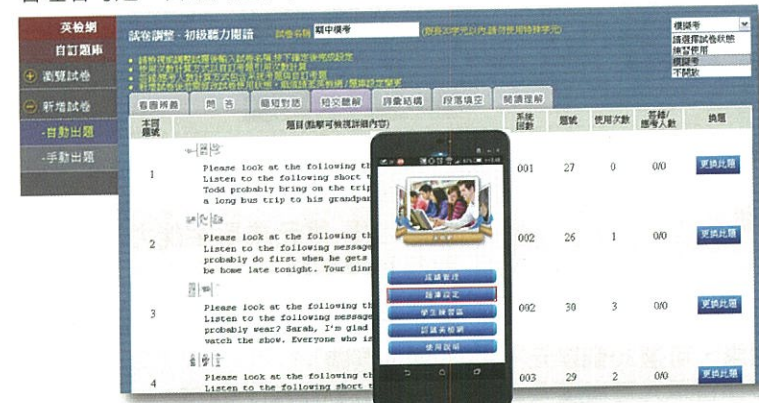

線上學習課程共30個單元
(課程級別有初級、中級、中高級可選)
教師管理系統

1. 本專案請於 LiveABC 學習資料庫依實際需求，可選30個單元。
2. 另備有更多學習單元可增購——近10,000個以上各種不同類別及程度的學習單元，可供貴校額外增購(詳情請洽詢校園業務)。

單元學習
單字闖關練習及4種學習遊戲
團體考場-單元或單字能力測驗
教師管理系統

本專案提供三種級別，學校可依需求擇一選購：

1. 初級互動課程(2500字)
2. 中級互動課程(2500字)
3. TOEIC多益必考單字(詳情請洽詢校園業務)。

LiveABC全系列線上英語數位學習系統提供完整管理專區—可名單批次匯入匯出、個人資料管理、班務管理外，各專案產品還有各自管理功能及特色...

資源網 [學習紀錄]：

管理者及教師可透過成績管理功能追蹤學生的學習成績；而學生亦可透過學習記錄了解學習狀況

英檢網 [成績管理]功能：

提供教師查詢班級成績、考試成績、個人成績、答題統計及成績分析

管理系統 首頁：

單字網 [單字能力測驗]：

提供教師開設考場讓學生應考

英檢網 [自訂題庫]功能：

管理者可選「自動出題」或「手動出題」新增試卷

英檢網 [考試管理]功能：

提供教師開設考場讓學生應考

LiveABC全系列線上英語數位教學系統已有多家公立、私立國高中、高職等學校持續選用：

- 縣立石碇高中·國立新莊高中·國立楊梅高中·桃園縣南崁高中·金山高中·錦和高中·雙溪高中·暨大附中·海山高中·協同中學·蘭陽女中·國立苑裡高中·私立及人中學·育達高級中學·私立建台高中·壽山高中·成功高中·林口高中·泰山高中·基隆女中·華僑實驗高中·新莊高中·正心中學·智光商工·私立復興商工·國立嘉義高商·國立土庫商工·國立華南高商·國立埔里高工·永靖高工·國立斗六家商·國立羅東高工·私立永平高商·國立嘉義家職·國立新竹高商·國立西螺農工·市立士林高商·嘉義高工·誠正國中·台北縣育林國中·台北縣青山國中·台北縣義學國中·崇林國中·仁和國中·自強國中·縣立幸福國中·懷生國中·民生國中·雲林國中·雲林國中·南港高工·國立淡水商工·北門高中·左營高中·後壁高中·善化高級中學·東港海事水產職業學校·台南縣鹽水國中·國立白河商工·三重高中·大理高中·內壢高中·石碇高中·光啟高中·宏仁女中·秀峰高中·忠信高中·恆毅高中·致用高中·基隆市中山高中·普台高中·新民高中·新營高中·醒吾高中·清水高中·中壢高商·水里商工·亞洲餐旅·虎尾農工·苗栗農工·萬能工商·頭城家商·羅東高商.....