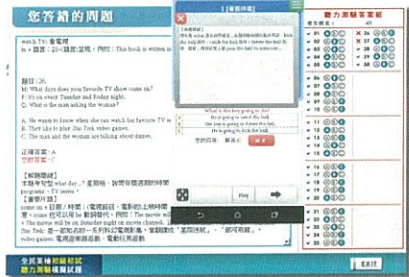

英語檢定測驗專案 一套12萬

LiveABC 英檢網

>> 產品特色介紹

英文檢定測驗系統——提供線上英檢初、中、中高級模擬測驗，含兩大類型(聽力及閱讀)七大題型之全真模擬，幫助學生熟悉考試流程與模式；提供解題關鍵、重要字彙等資訊，為強化線上檢測學習產品。

▲範例：初級—聽力測驗

請於右側答案紙上作答，做答後會自動進行下一題，或再聽一次作答

▲交卷後提供成績及答題解析

分級學習資源專案 一套12萬

LiveABC 英語學習資源網

學生可透過整合「聽·說·讀·寫」功能的互動介面自主學習，透過影片從聽力理解訓練→段落學習→整段式閱讀→發音語調辨識→角色扮演訓練及單元測驗，還有字典查詢功能，幫助提升聽、說、讀、寫能力！

▲課程及單元依實際選課內容為準

▲影片學習模式-可切換中/英文字幕幫助訓練聽力。

▲文字學習模式-整合聽、說、讀、寫之學習功能介面，幫助學習。

▲單元評量測驗，檢測所學

單字輔助學習專案 一套12萬