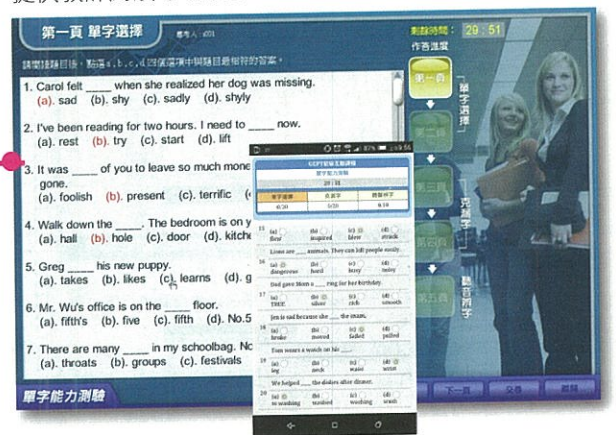

線上學習課程共30個單元
(課程級別有初級、中級、中高級可選)
教師管理系統

1. 本專案請於 LiveABC 學習資料庫依實際需求，可選30個單元。
2. 另備有更多學習單元可增購——近10,000個以上各種不同類別及程度的學習單元，可供貴校額外增購(詳情請洽詢校園業務)。

單元學習
單字闖關練習及4種學習遊戲
團體考場-單元或單字能力測驗
教師管理系統

本專案提供三種級別，學校可依需求擇一選購：

1. 初級互動課程(2500字)
2. 中級互動課程(2500字)
3. TOEIC多益必考單字(詳情請洽詢校園業務)。

LiveABC全系列線上英語數位學習系統提供完整管理專區—可名單批次匯入匯出、個人資料管理、班務管理外，各專案產品還有各自管理功能及特色...

資源網 [學習紀錄]：

管理者及教師可透過成績管理功能追蹤學生的學習成績；而學生亦可透過學習記錄了解學習狀況

英檢網 [成績管理]功能：

提供教師查詢班級成績、考試成績、個人成績、答題統計及成績分析

管理系統 首頁：

單字網 [單字能力測驗]：

提供教師開設考場讓學生應考

英檢網 [自訂題庫]功能：

管理者可選「自動出題」或「手動出題」新增試卷

英檢網 [考試管理]功能：

提供教師開設考場讓學生應考

LiveABC全系列線上英語數位教學系統已有多家公立、私立國高中、高職等學校持續選用：

- 縣立石碇高中·國立新莊高中·國立楊梅高中·桃園縣南崁高中·金山高中·錦和高中·雙溪高中·暨大附中·海山高中·協同中學·蘭陽女中·國立苑裡高中·私立及人中學·育達高級中學·私立建台高中·壽山高中·成功高中·林口高中·泰山高中·基隆女中·華僑實驗高中·新莊高中·正心中學·智光商工·私立復興商工·國立嘉義高商·國立土庫商工·國立華南高商·國立埔里高工·永靖高工·國立斗六家商·國立羅東高工·私立永平高商·國立嘉義家職·國立新竹高商·國立西螺農工·市立士林高商·嘉義高工·誠正國中·台北縣育林國中·台北縣青山國中·台北縣義學國中·崇林國中·仁和國中·自強國中·縣立幸福國中·懷生國中·民生國中·雲林國中·雲林國中·南港高工·國立淡水商工·北門高中·左營高中·後壁高中·善化高級中學·東港海事水產職業學校·台南縣鹽水國中·國立白河商工·三重高中·大理高中·內壢高中·石碇高中·光啟高中·宏仁女中·秀峰高中·忠信高中·恆毅高中·致用高中·基隆市中山高中·普台高中·新民高中·新營高中·醒吾高中·清水高中·中壢高商·水里商工·亞洲餐旅·虎尾農工·苗栗農工·萬能工商·頭城家商·羅東高商.....