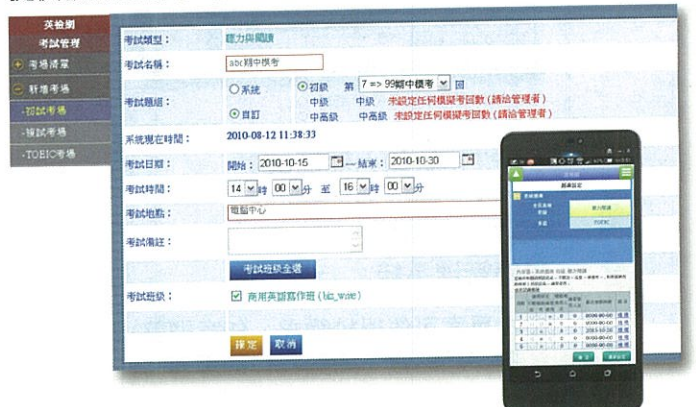

LiveABC全系列線上英語數位學習系統提供完整管理專區—可名單批次匯入匯出、個人資料管理、班務管理外，各專案產品還有各自管理功能及特色...

資源網 [學習紀錄]：

管理者及教師可透過成績管理功能追蹤學生的學習成績；而學生亦可透過學習記錄了解學習狀況

英檢網 [成績管理]功能：

提供教師查詢班級成績、考試成績、個人成績、答題統計及成績分析

管理系統 首頁：

單字網 [單字能力測驗]：

提供教師開設考場讓學生應考

英檢網 [自訂題庫]功能：

管理者可選「自動出題」或「手動出題」新增試卷

英檢網 [考試管理]功能：

提供教師開設考場讓學生應考

LiveABC全系列線上英語數位教學系統已有多家公立、私立國高中、高職等學校持續選用：

- 縣立石碇高中·國立新莊高中·國立楊梅高中·桃園縣南崁高中·金山高中·錦和高中·雙溪高中·暨大附中·海山高中·協同中學·蘭陽女中·國立苑裡高中·私立及人中學·育達高級中學·私立建台高中·壽山高中·成功高中·林口高中·泰山高中·基隆女中·華僑實驗高中·新莊高中·正心中學·智光商工·私立復興商工·國立嘉義高商·國立土庫商工·國立華南高商·國立埔里高工·永靖高工·國立斗六家商·國立羅東高工·私立永平高商·國立嘉義家職·國立新竹高商·國立西螺農工·市立士林高商·嘉義高工·誠正國中·台北縣育林國中·台北縣青山國中·台北縣義學國中·崇林國中·仁和國中·自強國中·縣立幸福國中·懷生國中·民生國中·雲林國中·雲林國中·南港高工·國立淡水商工·北門高中·左營高中·後壁高中·善化高級中學·東港海事水產職業學校·台南縣鹽水國中·國立白河商工·三重高中·大理高中·內壢高中·石碇高中·光啟高中·宏仁女中·秀峰高中·忠信高中·恆毅高中·致用高中·基隆市中山高中·普台高中·新民高中·新營高中·醒吾高中·清水高中·中壢高商·水里商工·亞洲餐旅·虎尾農工·苗栗農工·萬能工商·頭城家商·羅東高商.....