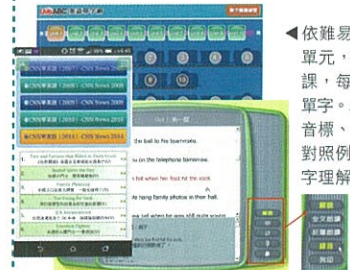

英語檢定測驗專案 一套12萬

LiveABC 英檢網

>> 產品特色介紹

英文檢定測驗系統——提供線上英檢初、中、中高級模擬測驗，含兩大類型(聽力及閱讀)七大題型之全真模擬，幫助學生熟悉考試流程與模式；提供解題關鍵、重要字彙等資訊，為強化線上檢測學習產品。

▲範例：初級—聽力測驗

請於右側答案紙上作答，做答後會自動進行下一題，或再聽一次作答

▲交卷後提供成績及答題解析

分級學習資源專案 一套12萬

LiveABC 英語學習資源網

學生可透過整合「聽·說·讀·寫」功能的互動介面自主學習，透過影片從聽力理解訓練→段落學習→整段式閱讀→發音語調辨識→角色扮演訓練及單元測驗，還有字典查詢功能，幫助提升聽、說、讀、寫能力！

▲課程及單元依實際選課內容為準

▲影片學習模式-可切換中/英文字幕幫助訓練聽力。

▲文字學習模式-整合聽、說、讀、寫之學習功能介面，幫助學習。

▲單元評量測驗，檢測所學

單字輔助學習專案 一套12萬

LiveABC 英語單字網

設計由淺入深搭配三種學習模式：單元學習、單字闖關練習(自學者可選單一關卡或多單元)、團體考場測驗，另提供趣味遊戲輔助，幫助學生反覆學習，以期達到熟練全民英檢初級、中級、或TOEIC多益單字之目標。

本單字內容選自全民英檢主辦單位-財團法人語言訓練測驗中心所公佈之全民英檢初級2500字以及全民英檢中級2500字之參考單字。圖面以初級為例說明：

▲依難易度區分10個單元，每單元含25課，每課學習8個單字。單字皆附KK音標、詞性、中英對照例句，幫助單字理解及運用。