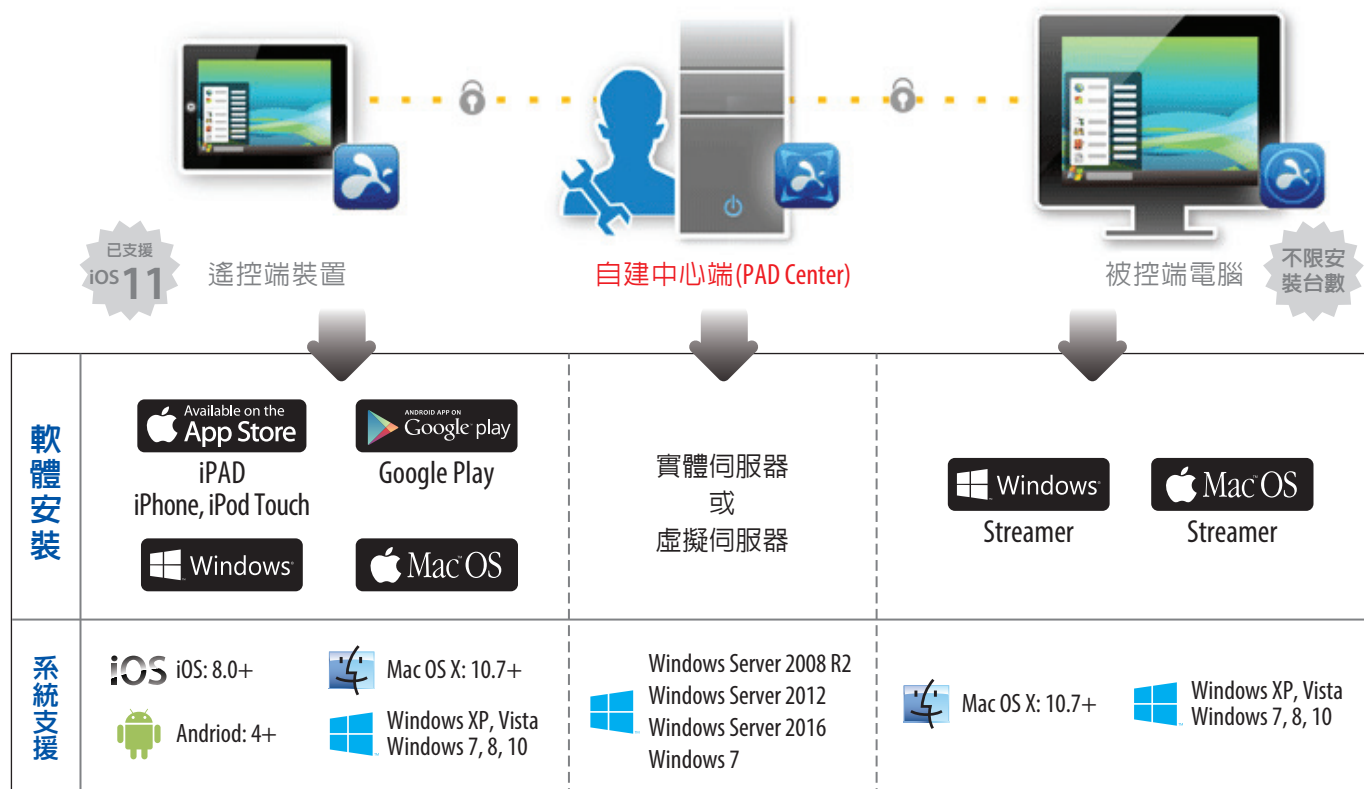

Splashtop 中心端伺服器 基本版

使用效益

- 一個兼具安全、極致效能和經濟實惠的方案
- 加強遠端通訊協定
- 延伸 VDI
- IT 遠端支援
- 行動互動式白板
- 高效能遠端 3D 圖形存取
- 集中資源
- Office、Outlook、公司應用程式「平板化」

技術架構