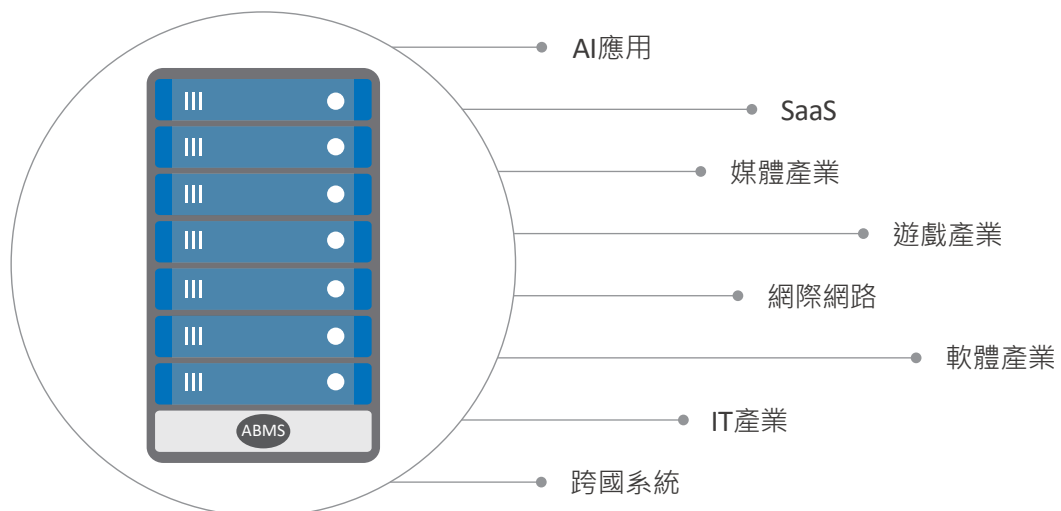

規格介紹

	標準版	進階版	豪華版	標準GPU	進階GPU
CPU/GPU	E5-2620 v3 6C@2.4G	2x E5-2637 v3 4C/3.5G	2x E5-2680 v4 14C/2.4G	Intel I7-11800H 8C/2.3G NVIDIA標準型GPU	Intel I7-11800H 8C/2.3G NVIDIA進階型GPU
記憶體	DDR4 32GB	DDR4 128GB	DDR4 256GB	DDR4 32GB	DDR4 32GB
磁碟空間	2x1TB HDD	2x1.2TB HDD	2x1.8TB HDD	500GB HDD	500GB HDD
作業系統	Windows, CentOS, Ubuntu, Red Hat, VMware				
網路計費	頻寬計費、流量計費				
服務據點	台北、高雄、曼谷、阿姆斯特丹、香港、深圳				

應用產業