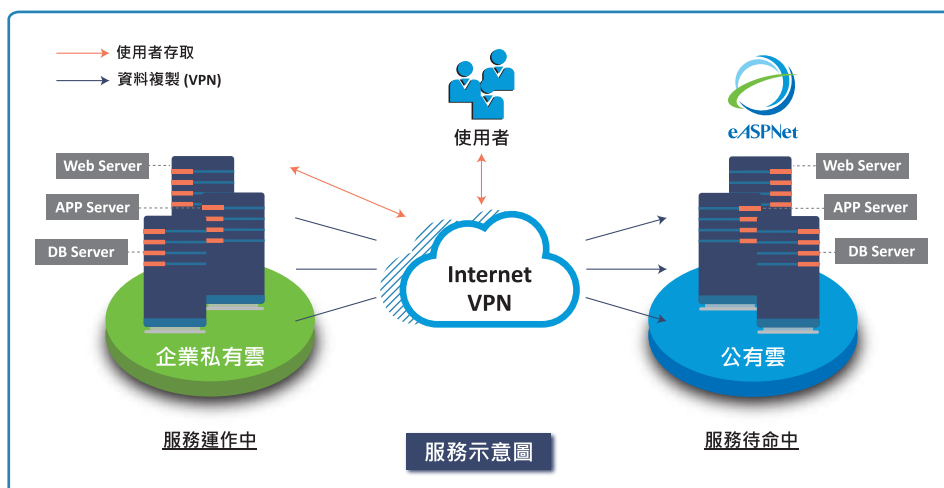

提供統一的網站介面管理企業的備份還原作業，提供即時的監控資訊、資料成長的分析預測報表、各種備份還原作業的即時訊息通知，讓企業輕鬆管理所有資料的備份還原作業。

企業資料發生毀損的主要原因

服務示意圖

GWS異地備援服務

服務內容

- 可依需求執行災難備援演練
- 高彈性運算、網路及儲存資源
- 專屬防火牆、負載平衡及虛擬私人網路
- 雲監控服務、資安防護服務 (加值選項)

規劃前評估重點指標

- 復原點 Recovery Point Objective (RPO)
- 恢復時間 Recovery Time Objective (RTO)

服務示意圖