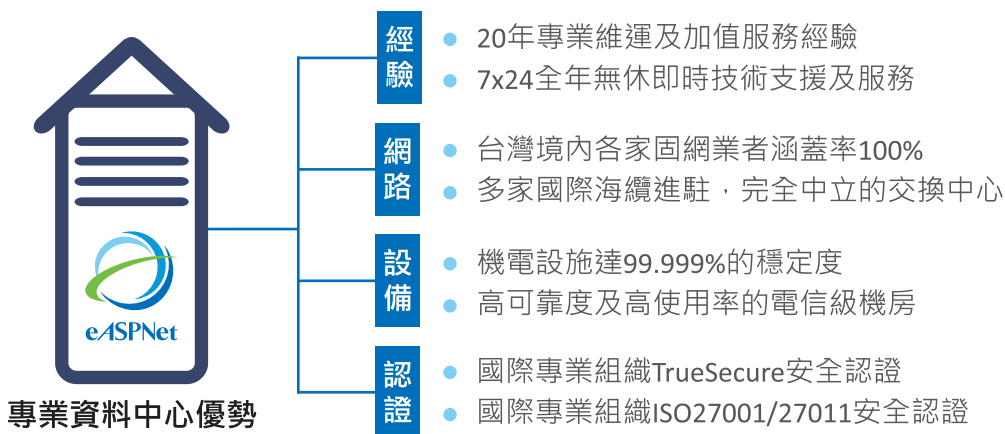

數位通國際GWS混合雲服務介紹

虛擬化技術是近年來最熱門的話題，新的觀念跟技術能為企業有效的提高靈活性及延展性，不過其所需的硬體資源及軟體授權所衍生的龐大費用，卻也讓一般企業望之卻步。此外，政府部門、教育單位或企業在規劃及使用資源時，實體主機採購與上線的時程過長，加上系統管理、資料備份和系統備援等問題，導致擴充與升級程序太過複雜，一旦無法如期上線可能令部門或企業蒙受巨大的損失。

2016年，數位通國際與全球知名雲端架構領導品牌VMware合作，攜手打造台灣第一座在地混合雲，讓廣大使用VMware基礎架構的企業，採用基於VMware SDDC技術建構的混合雲平台，享受安全、穩定、高效的雲服務。GWS(Global Web Service)全球網路雲端運算應用平台，以提供全球化雲端運算服務為願景，協助企業能夠在迅速發展的同時也能兼顧IT資源的成本。

GWS混合雲服務包含了『實體主機租賃服務』、『雲端備份服務』以及『異地備援服務』。獨家結合了VMware各項先進技術，無需支付龐大的License授權費即可享有最完整的技術支援。採購流程簡單，快速提供服務，用多少付多少的彈性付費方式，協助企業以最經濟及安全的方法打造專屬的私有雲及混合雲服務。數位通國際擁有專業的資料網管中心、豐沛的網路資源與7x24即時技術支援服務，是企業雲端服務在地化的最佳選擇。