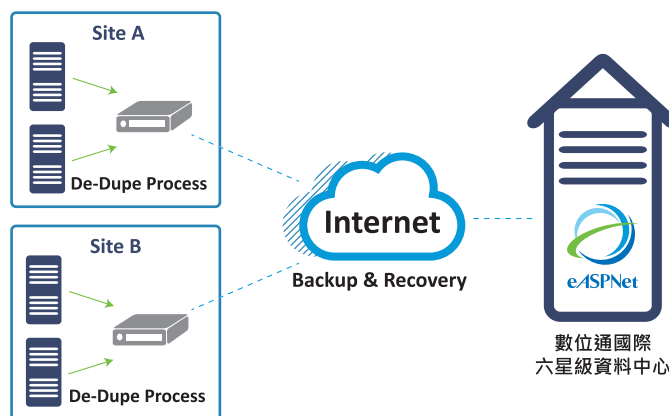

GWS雲端備份服務

服務內容

支援多種平台備份需求，無論是實體伺服器、虛擬伺服器、各種作業系統、應用程式、資料庫、桌機與筆電都能提供客戶滿意的備份還原服務。

重複刪除技術和數據壓縮，優化儲存空間與降低網路頻寬的費用。另提供多點備份服務，大幅降低數據損失風險。

針對客戶的關鍵核心系統，支援系統層級的災難復原服務，提供企業持續不中斷的服務。

所有企業備份的資料皆使用AES-256加密，並在傳輸時全程符合FIPS140-2標準，保護資料的完整性與防止竊改，保障企業資料安全滴水不漏。

提供統一的網站介面管理企業的備份還原作業，提供即時的監控資訊、資料成長的分析預測報表、各種備份還原作業的即時訊息通知，讓企業輕鬆管理所有資料的備份還原作業。

服務示意圖

GWS異地備援服務

服務內容

- 可依需求執行災難備援演練
- 高彈性運算、網路及儲存資源
- 專屬防火牆、負載平衡及虛擬私人網路
- 雲監控服務、資安防護服務 (加值選項)

規劃前評估重點指標

- 復原點 Recovery Point Objective (RPO)
- 恢復時間 Recovery Time Objective (RTO)