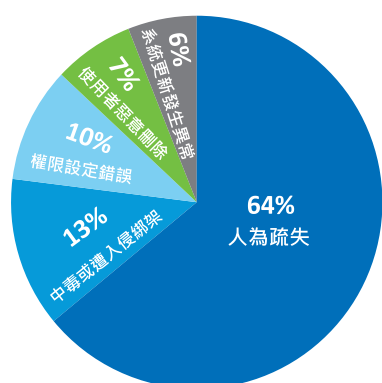

GWS雲端備份服務

服務內容

支援多種平台備份需求，無論是實體伺服器、虛擬伺服器、各種作業系統、應用程式、資料庫、桌機與筆電都能提供客戶滿意的備份還原服務。

重複刪除技術和數據壓縮，優化儲存空間與降低網路頻寬的費用。另提供多點備份服務，大幅降低數據損失風險。

針對客戶的關鍵核心系統，支援系統層級的災難復原服務，提供企業持續不中斷的服務。

所有企業備份的資料皆使用AES-256加密，並在傳輸時全程符合FIPS140-2標準，保護資料的完整性與防止竊改，保障企業資料安全滴水不漏。

提供統一的網站介面管理企業的備份還原作業，提供即時的監控資訊、資料成長的分析預測報表、各種備份還原作業的即時訊息通知，讓企業輕鬆管理所有資料的備份還原作業。

企業資料發生毀損的主要原因

服務示意圖

GWS異地備援服務

服務內容

- 可依需求執行災難備援演練
- 高彈性運算、網路及儲存資源
- 專屬防火牆、負載平衡及虛擬私人網路
- 雲監控服務、資安防護服務 (加值選項)

規劃前評估重點指標

- 復原點 Recovery Point Objective (RPO)
- 恢復時間 Recovery Time Objective (RTO)

服務示意圖