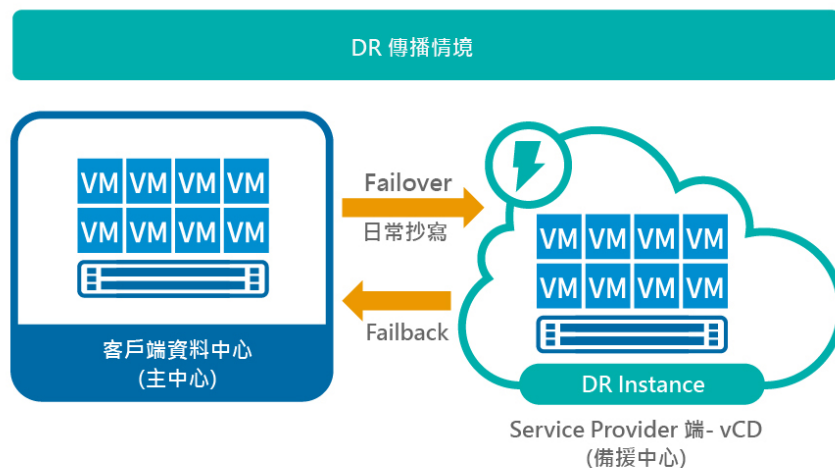

效益

- 提供中華專家團隊與VMware技術支援
- 節省IT人員維護成本
- 降低管理基礎設施及服務的複雜性與風險

專人與我聯絡

TOP

• 災難復原

VMware SDDC on CHT除了計有VMware Cloud Director外，更搭配VMware Cloud Director Availability (VCDA)提供完整異地備援。

災難復原有以下兩種情境：

1. 客戶端除了既有VMware地端(主)可申租VMware SDDC on CHT資源並採用VCDA服務(備)一進行日常抄寫備份，當主site發生問題時可以快速切換至VMware SDDC on CHT進行服務接手。