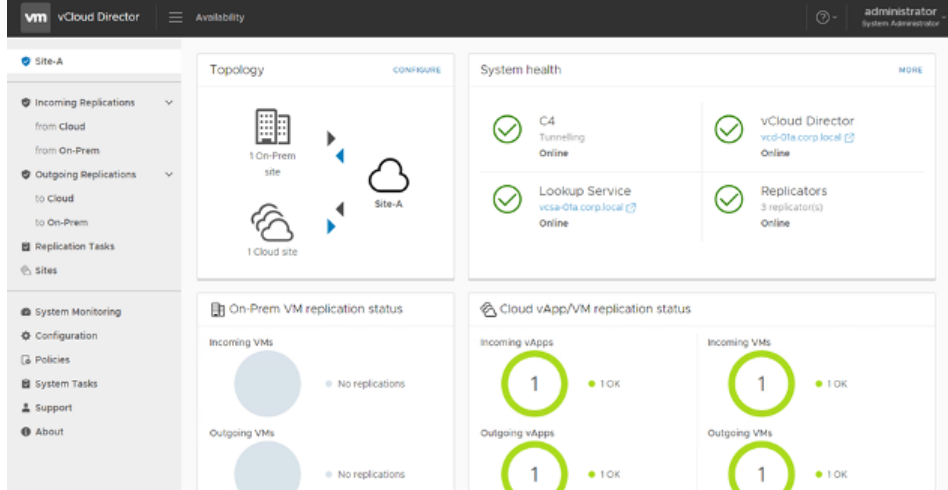

VMware SDDC on CHT災難復原服務 (2/2)

操作簡單與安全的非同步抄寫與DR轉移架構

- 隨時可於VMware SDDC on CHT環境作DR備援演練
- 可直接於VMware SDDC on CHT環境作生產虛擬機運行使用
- 將客戶端vSphere環境運行虛擬機移轉至VMware SDDC on CHT端(VM Migration to Cloud)
- 自助服務虛擬機保護與環境切換運行選擇
- 15分鐘1–24小時的復原點目標選擇(RPO)

下載地端VCD Apliance連結：[4.4.1](#) | [4.2.1](#)

SDDC負載平衡基本型與進階型功能差異比較

表

	基本型	進階型
應用協定		
TCP	V	V
UDP	V	V
TCP Proxy	V	V
TCP + TLS	V	V
HTTP	V	V
HTTPS	V	V