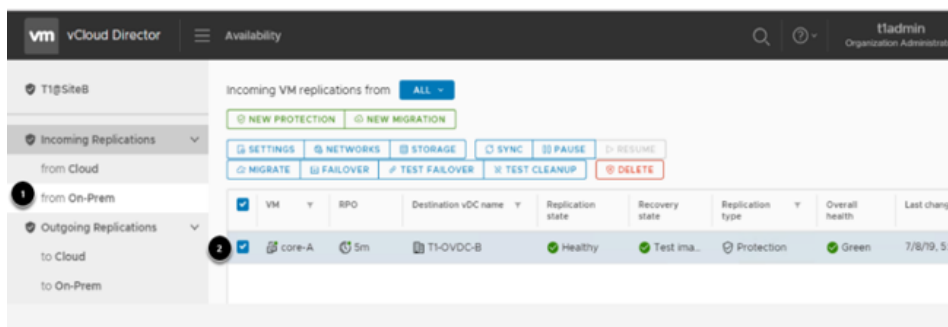

2. 當客戶端想將既有地端VMware服務遷移至雲端時，可採用VCDA migration服務，將地端服務一一遷移至CHT雲端。

操作示範

VMware SDDC on CHT災難復原服務 (1/2)

VMware SDDC on CHT災難復原服務 (2/2)

操作簡單與安全的非同步抄寫與DR轉移架構

- 隨時可於VMware SDDC on CHT環境作DR備援演練
- 可直接於VMware SDDC on CHT環境作生產虛擬機運行使用
- 將客戶端vSphere環境運行虛擬機移轉至VMware SDDC on CHT端(VM Migration to Cloud)
- 自助服務虛擬機保護與環境切換運行選擇
- 15分鐘1–24小時的復原點目標選擇(RPO)

下載地端VCD Apliance連結：[4.4.1](#) | [4.2.1](#)

SDDC負載平衡基本型與進階型功能差異比較

表

	基本型	進階型
應用協定		
TCP	V	V
UDP	V	V
TCP Proxy	V	V
TCP + TLS	V	V
HTTP	V	V
HTTPS	V	V

	基本型	進階型
負載平衡演算		
Round Robin	V	V
Least Connections	V	V
Consistent Hash	V	V
Least Load	V	V
Fewest Server	V	V
持續連線		
Session Affinity	V	V
Custom HTTP Header		V
TLS		V
伺服器健康驗證		
Health Checks	V	V
分析和可視性		
Rich Telemetry	Limited	V
基礎設施彈性		
Active / Standby	V	V
Active / Active		V