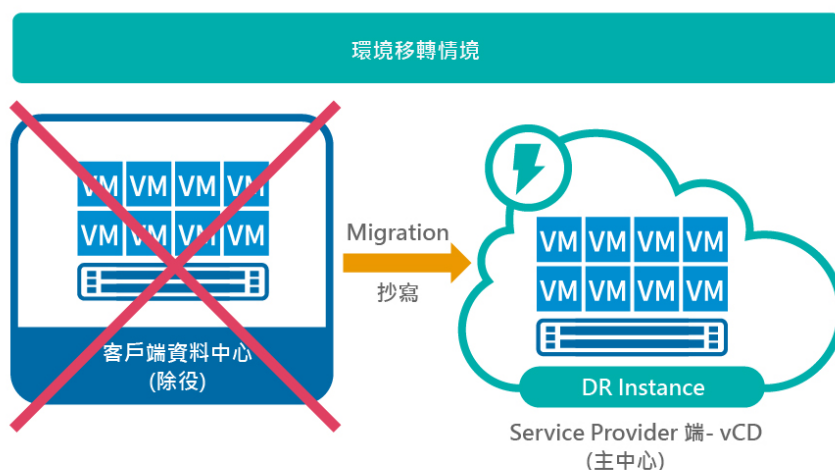

操作示範

VMware SDDC on CHT災難復原服務 (1/2)