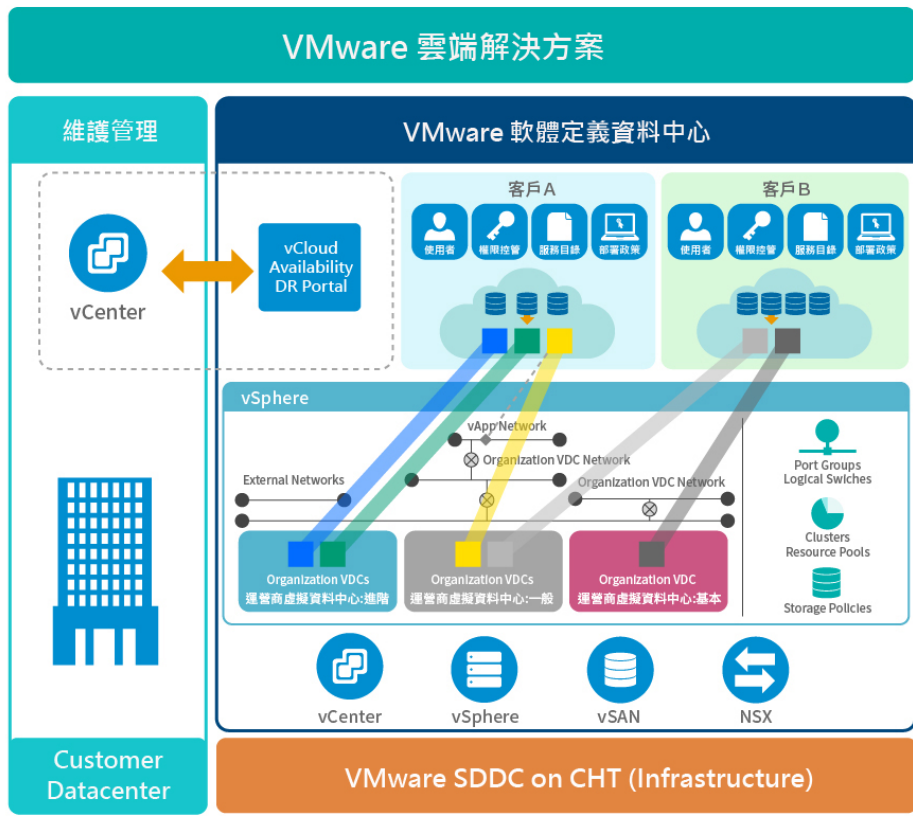

VMware SDDC on CHT

共享型服務

VMware SDDC on CHT 服務 

VMware Sovereign Cloud資訊分享

VMware SDDC on CHT透由vCloud Director完整打造高彈性與高可用雲端服務。vCloud Director可在雲端模式中順暢佈建和使用VMware資源，不但具備VMware軟體定義的資料中心的所有功能，還具備自助式服務、平台延展性與結合異地備援功能 (VMware Cloud Director Availability)，全部皆可運用直覺的使用者介面完成操作。

- 架構

專人與我聯絡

TOP

• 特色

計費方式

- 依使用量計費
- 依資源池計費
- 其他費用：平台、增值服務、網路流量...

原生VMware解決方案

VMware Cloud Director整合服務